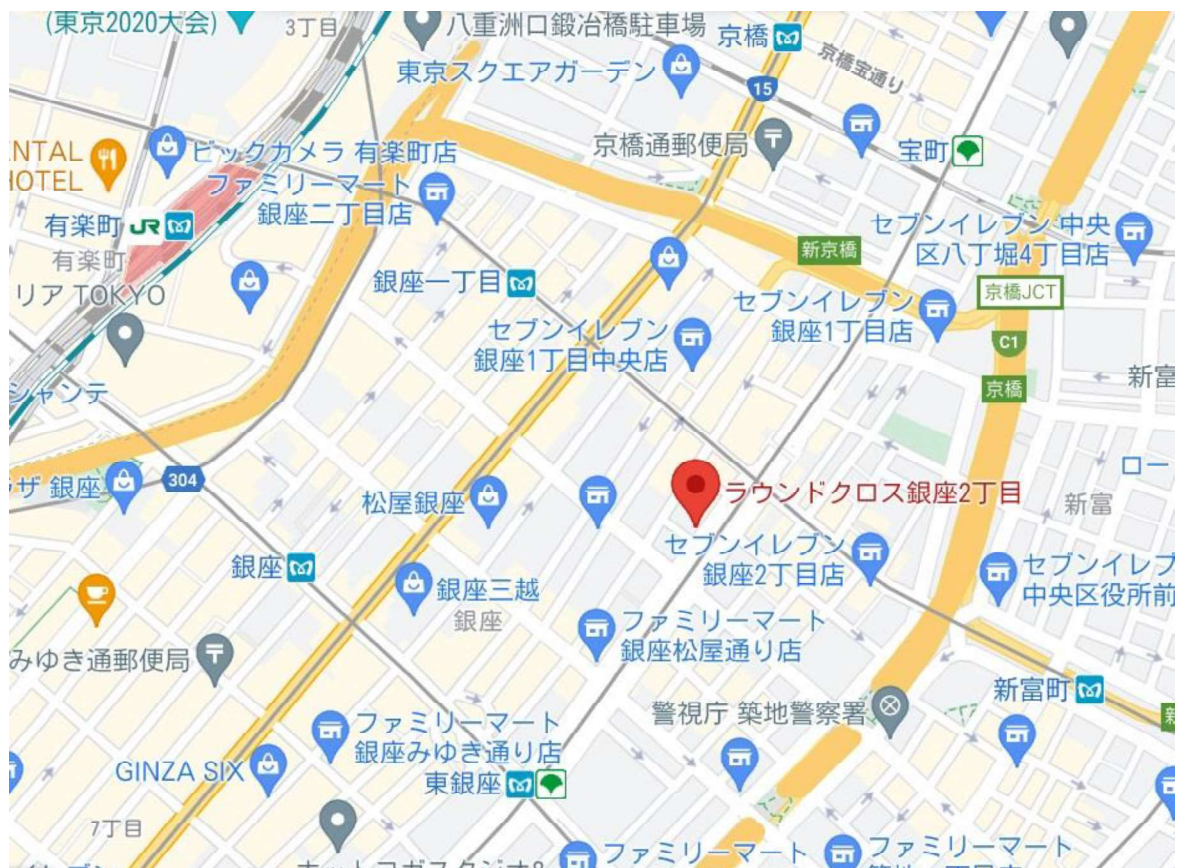

AHS ビジターズオフィス東京

東京都中央区銀座2丁目11番8号 ラウンドクロス銀座2丁目11階 TEL: 03-3547-3308

※1階「テンピュール銀座ショールーム」です

エレベーター2基

【交通アクセス】

東京メトロ有楽町線「銀座一丁目」11番出口 (EV無) 徒歩2分
都営地下鉄浅草線「東銀座駅」A8番出口 (EV無) 徒歩2分
東京メトロ日比谷線「東銀座駅」A2番出口 (EV無) 徒歩5分 ※A1と3番出口EV有り
東京メトロ銀座線/丸ノ内線/日比谷線「銀座駅」松屋銀座内A12、A13番出口 徒歩5分